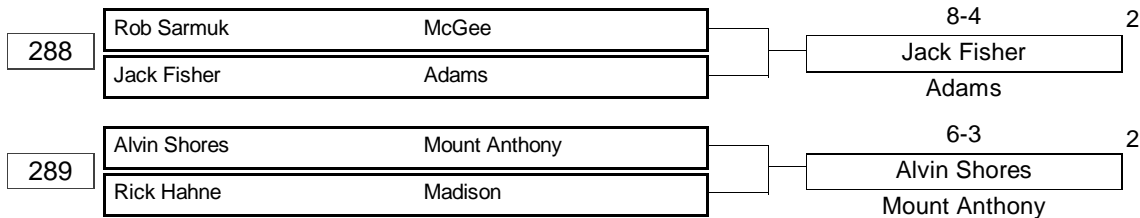

## 4-PERSON "ROUND ROBIN" FORMAT

**Issac Lubanko - Madison**

**Sam Webster - Mount Anthony**

**Luke Zergiebel - Adams**

**Richard Gonzalez - Derby**

**Wins Pts**

**0 0**

**3 10**