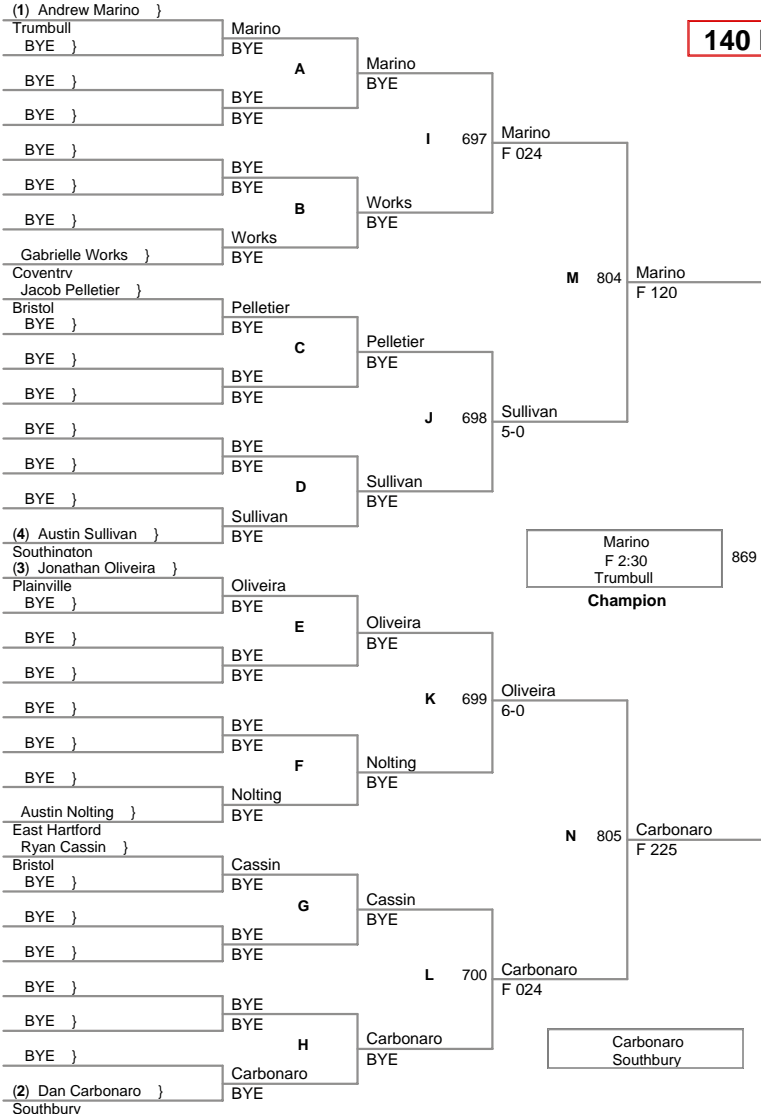

NOVICE

140 Lbs